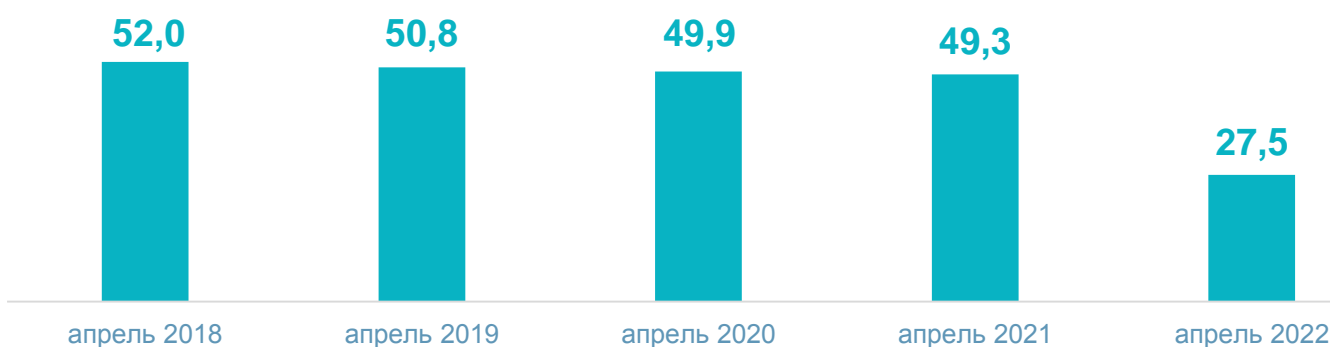

ВВОД В ДЕЙСТВИЕ ЖИЛЫХ ДОМОВ В УЛЬЯНОВСКОЙ ОБЛАСТИ В ЯНВАРЕ-АПРЕЛЕ 2022 ГОДА

Общая площадь жилых домов

201,2 тыс. кв. метров

701 жилой дом
2 316 квартир

687 индивидуальных жилых домов
общей площадью жилых помещений
119,7 тыс. кв. метров

Ввод в действие жилых домов застройщиками всех форм собственности, тыс. кв. метров

Структура введенного жилья по застройщикам в % к общей площади

Ввод в действие жилых домов на 1000 человек населения, кв. метров